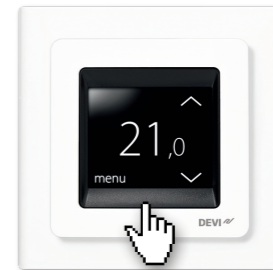

Клікни. Дізнайся.

Переконайся, завітавши на touch.devi.ua

Розроблено для тебе

Смартрегулятор DEVlreg™ Touch створено, виходячи з вивчення потреб клієнтів і спираючись на їх думку. Ми представляємо найкращий спосіб досягнення комфорту за допомогою системи кабельного електричного опалення!

Необхідні функції на думку клієнтів:

- Простий у використанні та настроюванні
- Елегантний дизайн
- Енергозбереження
- Безсумнівна якість

Смартрегулятор DEVlreg™ Touch — це:

- Інтуїтивна робота сенсорного дисплея
- Привабливий дизайн і розмір, який можна використовувати з різними типами рамок
- Заощадження енергії та витрат на опалення
- Унікальна гарантія на 5 років

touch.devi.ua

DEVI®